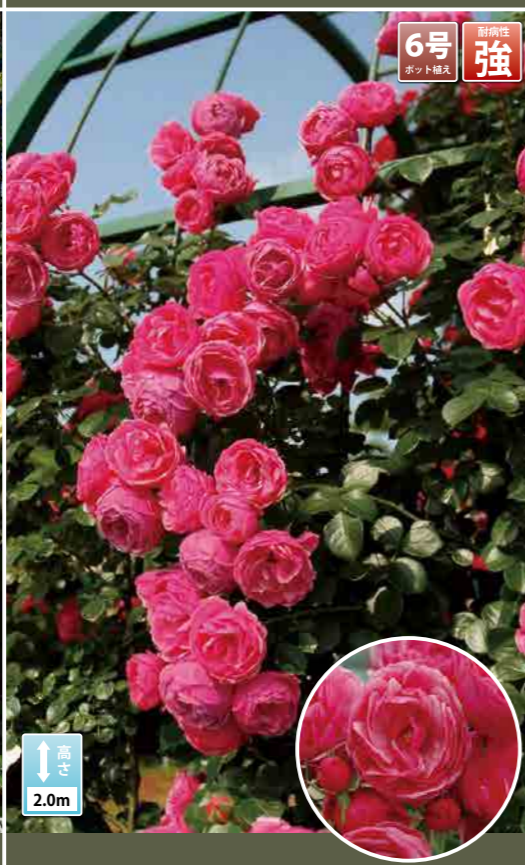

6号
ポット植え
耐病性 強

高さ
2.0m

申込番号 50
可愛いカップ咲きの花
ボンボネッタ
つる性/伸長 2.0m/四季咲き/中輪(6cm)/微香
コロンとした可愛いカップ咲きの花は、10～15輪の房咲きになる。黒星病に強い品種。