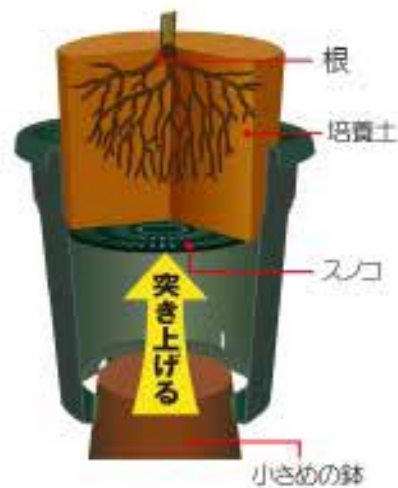

植え替え便利!

バラ鉢で元気なバラを育てよう!

| バラ鉢 | サイズ (mm)   | 土容量 |
|-----|------------|-----|
| 10号 | 310φ × 320 | 14ℓ |
| 12号 | 365φ × 365 | 20ℓ |

**スポット機能付き!** 鉢をレンガなどの上に載せて圧をかけると、スノコごと中身がスポットと抜ける仕組みです。

① 鉢にゆっくりと身体全体の体重をのせます。